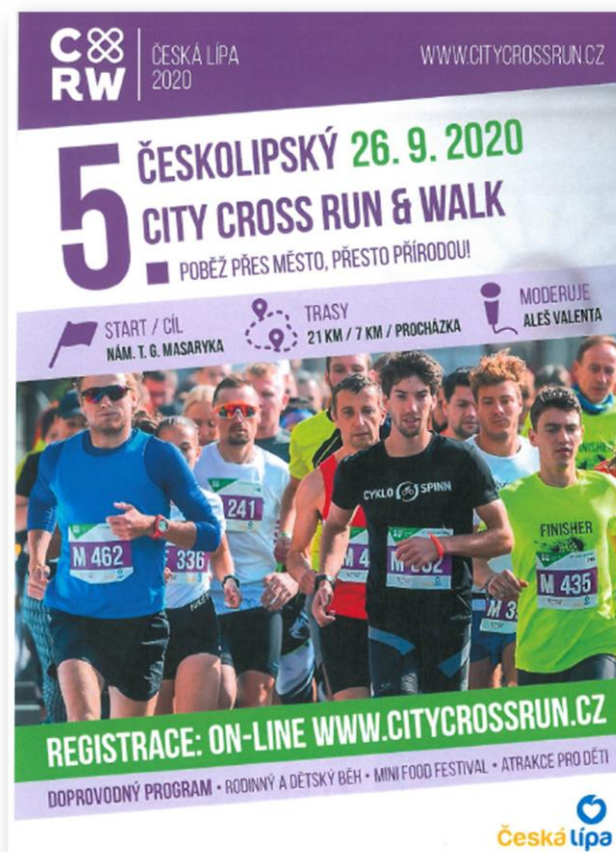

USNESENÍ

z řádného jednání zasedání zastupitelstva obce
Sosnová konaného dne 20.7.2020 od 18,0 hod
v zasedací místnosti OÚ

14/A ZO schvaluje program jednání.

14/B ZO odkládá volbu předsedy finančního výboru
na nejbližší zasedání ZO.

14/C ZO pověřuje starostku obce k podpisu
Smlouvy o smlouvě budoucí o zřízení služebnosti
č.j. OLP/1238/2020.

14/D ZO schvaluje pořádání volnočasových aktivit
v obci, kdy obec zajistí prostory pro pořádání a
propagaci aktivit.

Nový kontejner v obci (zahradka u obecního úřadu) na kovové obaly.

Do kontejneru **patří**: konzervy od potravin, plechovky a
nápojové obaly, kovové kanystry, drobný kovový odpad

Do kontejneru **nepatří**: plechovky od barev (určeno na
sběrný dvůr)

DŮLEŽITÁ TELEFONNÍ ČÍSLA

ČEZ – PORUCHY(elektrika)	800 850 860
SČVK – PORUCHY(kanalizace, voda)	840 111 111
PLYN – PORUHY	1239
POLICIE -OBVODNÍ ODD. Č.LÍPA	974 471 760
NEMOCNICE POHOTOVOST	
- DĚTSKÁ	487 954 520
- DOSPĚLÍ	487 954 184
Starostka obce	775 253 992 , 724 179 753

Redakční rada neupravuje převzaté příspěvky.

Vydavatel Obec Sosnová, čp.35, 470 02,
IČ:00673374

Grafická úprava – Obecní úřad Sosnová
Neprodejné, určeno výhradně pro vnitřní potřebu,
250 výtisků, distribuce OÚ Sosnová
Registrace: MK ČR E 22036